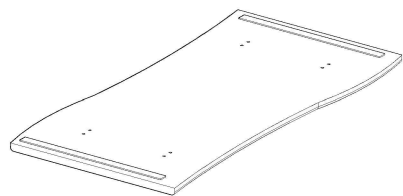

CARTAGENA „COUCHTISCH“ and „coffee table“

MCART
wood

1x1

2x2

Ax8-M8*20MM

Bx8

Cx1-M8